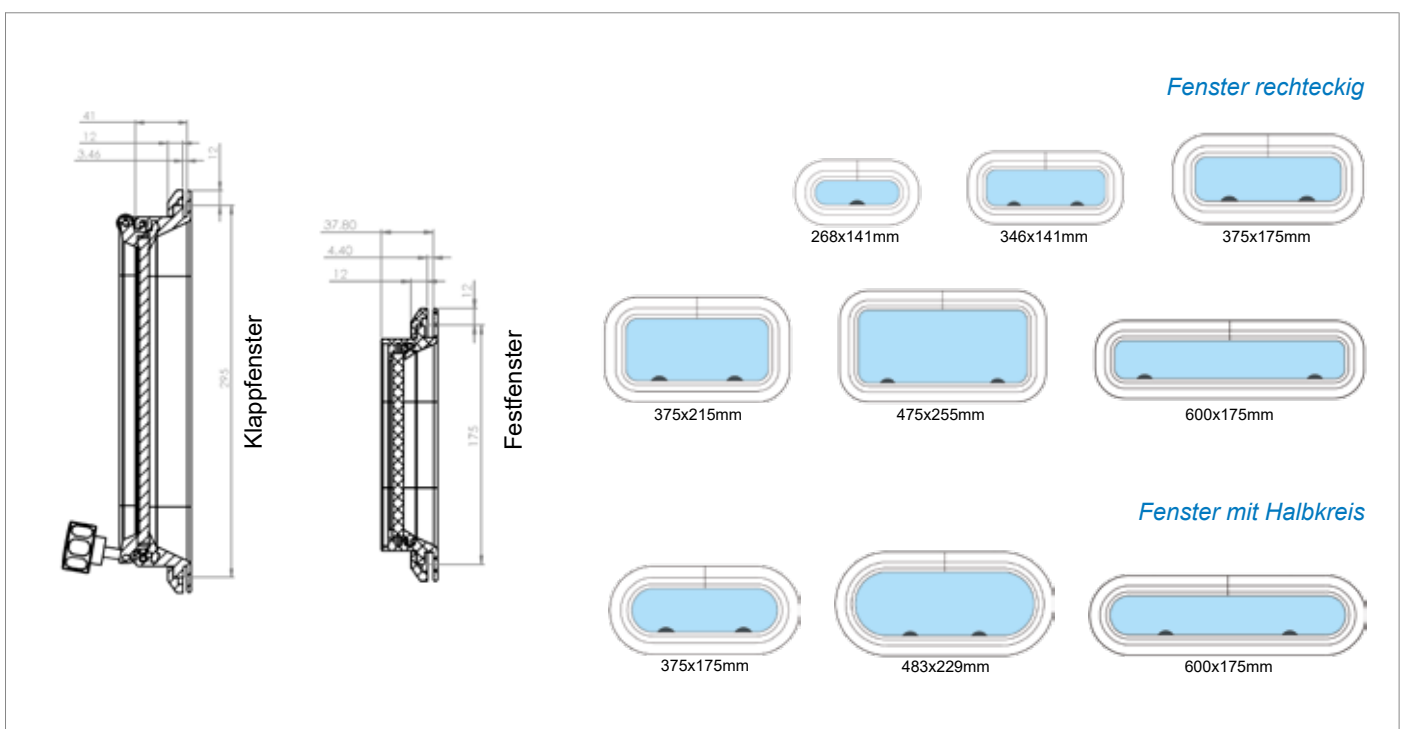

Standard (Klapp)Fenster

Diese spezielle Serie von Gebo hebt sich von Wettbewerbsprodukten dadurch ab, dass es speziell für den Einbau in den Rumpf konzipiert wurde und auch zugelassen ist.

OPTIMALER WASSERABFLUSS

Gebos Fenster sind so konzipiert, dass bei senkrechtem Einbau kein Wasser stehen bleiben kann und beim Öffnen ins Innere gelangen kann.

Im Standard werden diese Fenster in der Glasfarbe Rauchgrau geliefert. Sonderglasfarben wie bronze-, klar- oder grünfarben sind auch als Sonderteile lieferbar.

Die Gebo Standard Klapp- und Festfenster sind zum Einbau in den Rumpf zertifiziert und zugelassen.

Einfache Anbringung;
kein Bohren erforderlich

VORTEILE:

- ✓ zugelassen zum einbau in der rumpf;
- ✓ verfügbar mit Fliegengitter und Regenabweiser;
- ✓ Einfache Anbringung;
- ✓ aus seewasserbeständigem und eloxiertem Aluminium gefertigt;
- ✓ Ausführung in jedem gewünschten RAL-Ton möglich

Die Montage darf nur auf ebenem Untergrund erfolgen mit einer Maximaltoleranz von weniger als 1 mm.

Rechteckiges Fenster mit Fliegengitter und Regenabweiser

Klappfenster rechteckig

Best.-Nr	Lochmass L x B mm	Radius mm	Aussenmass LxB mm	Radius mm	Glas mm	Moskitonetz	Regenabweise
81.00.10.00	268x141	56	293x166	68	203x76	84.75.00.01	
81.00.55.00	346x141	56	371x166	68	281x76	84.75.00.02	
81.00.20.00	375x175	56	400x200	68	310x110	84.75.00.03	84.85.00.03
81.00.30.00	375x215	56	400x240	68	310x150	84.75.00.04	84.85.00.04
81.00.40.00	475x255	56	500x280	68	410x190	84.75.00.05	84.85.00.05
81.00.85.00	600x175	56	625x200	68	535x110	84.75.00.06	84.85.00.06