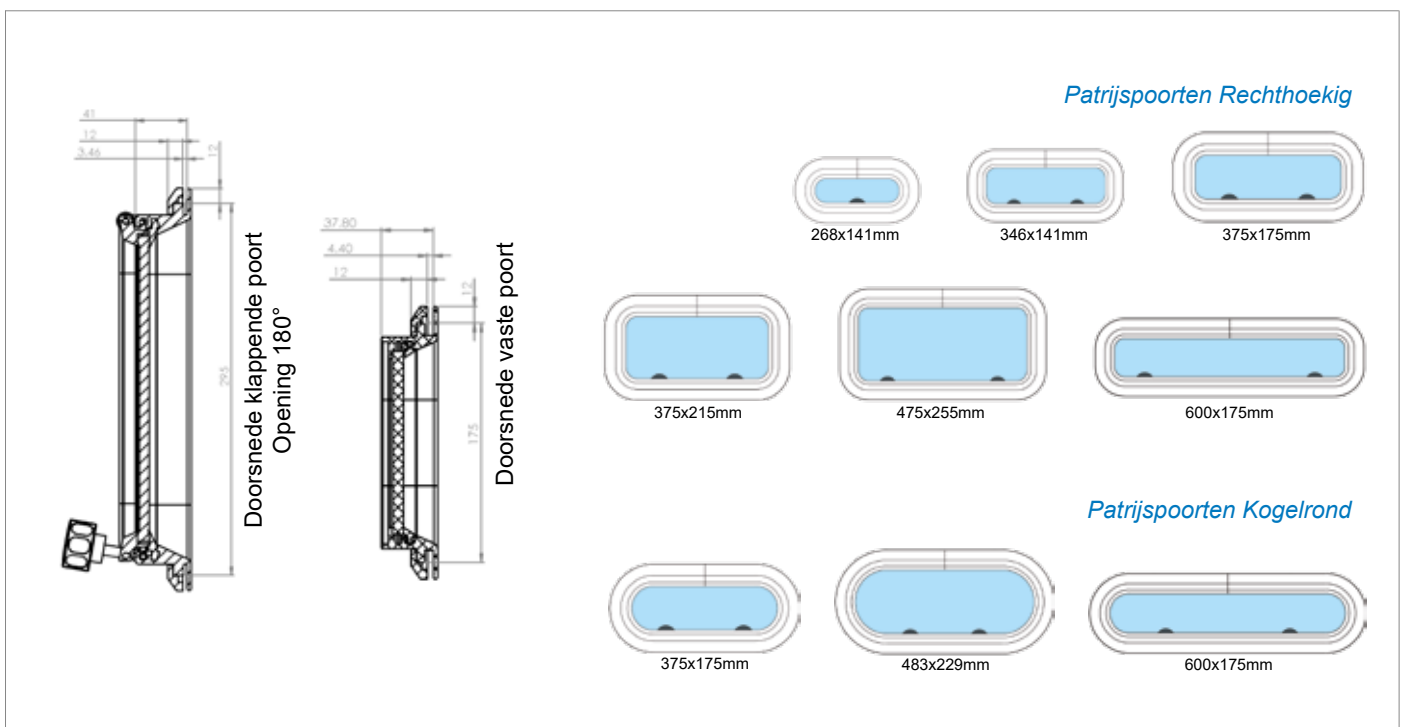

Het vloeiende buitenprofiel zorgt ervoor dat zich geen water op het frame kan verzamelen en uw kajuit kan binnendruppelen, wanneer de patrijspoot wordt geopend.

## WATERDICHT ONTWERP

Anders dan de meeste ontwerpen, zijn de vaste Gebo patrijspooten ontworpen voor waterdichte montage in de romp. Het is dus geen probleem wanneer een hellend jacht de patrijspoot blootstelt aan de druk van snelstromend water.

Zowel de Gebo vaste als de klappende patrijspooten zijn ontworpen voor waterdichte montage in de romp.

Eenvoudige  
installatie;  
geen  
boorgaten

**PLUSPUNTEN PATRIJSPOORTEN:**

- ✓ waterdicht ontwerp, montage in romp mogelijk;
- ✓ compleet te maken voor meer comfort met hor en regenkap;
- ✓ eenvoudige en snelle montage ventilatie stand;
- ✓ de beste kwaliteit zeewater bestendig aluminium;
- ✓ naar wens ook te coaten in elke gewenste RAL-kleur

**Patrijspoorten dienen te worden gemonteerd op een vlakke ondergrond met een maximum tolerantie van 1mm. Op klantspecificatie kunnen Gebo vaste patrijspoorten doorgezet worden.**

*Rechthoekige patrijspoort met hor en regenkapje*