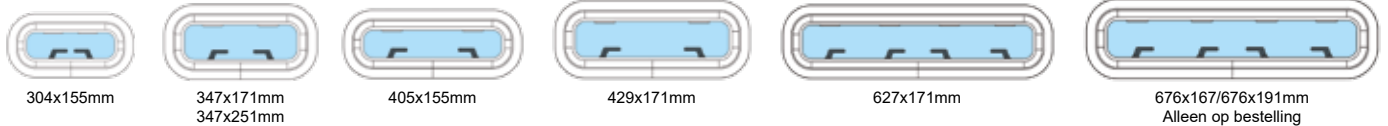

## ACRYLAAT KLEUR

Grijs getint (smoke), tenzij anders gespecificeerd bij de bestelling. Ook kan worden gekozen voor helder, brons of groen acrylaat.

Eenvoudige  
installatie;  
geen  
boorgaten

Patrijspoorten dienen te worden gemonteerd op een vlakke ondergrond met een maximum tolerantie van 1mm. Op klantspecificatie kunnen Gebo vaste patrijspoorten doorgezet worden.

*Patrijspoorten Econoline Klappend*

Artikelnr.	Gatmaat LxB mm	Radius mm	Buitenmaat LxB mm	Radius mm	Acrylaat mm	Aluminium hor
81.70.00.00	304x155	56	329x180	68	227x78	84.75.00.50
81.70.00.05	347x171	56	372x196	68	270x94	84.75.00.52
81.70.00.14	347x251	56	372x276	68	270x174	84.75.00.59
81.70.00.10	405x155	56	430x180	68	328x78	84.75.00.53
81.70.00.15	429x171	56	454x196	68	352x94	84.75.00.54
81.70.00.20	627x171	56	652x196	68	550x94	84.75.00.55
81.70.01.00*	676x167	56	701x192	68	599x90	84.75.00.56*