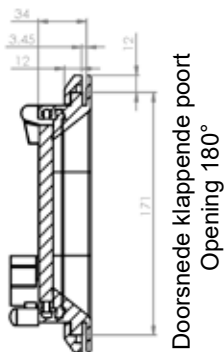

*Patrijspoorten Econoline Klappend*

Artikelnr.	Gatmaat LxB mm	Radius mm	Buitenmaat LxB mm	Radius mm	Acrylaat mm	Aluminium hor
81.70.00.00	304x155	56	329x180	68	227x78	84.75.00.50
81.70.00.05	347x171	56	372x196	68	270x94	84.75.00.52
81.70.00.14	347x251	56	372x276	68	270x174	84.75.00.59
81.70.00.10	405x155	56	430x180	68	328x78	84.75.00.53
81.70.00.15	429x171	56	454x196	68	352x94	84.75.00.54
81.70.00.20	627x171	56	652x196	68	550x94	84.75.00.55
81.70.01.00*	676x167	56	701x192	68	599x90	84.75.00.56*