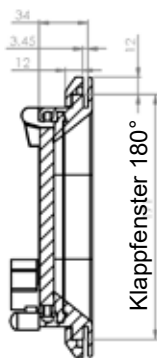

Einfache
Montage,
ohne Bohren
zu müssen

Die Montage darf nur auf ebenem Untergrund erfolgen mit einer Maximaltoleranz von weniger als 1 mm.

Econline Klappfenster

Best.-Nr	Lochmass L x B mm	Radius mm	Aussenmass LxB mm	Radius mm	Glas mm	Moskitonetz
81.70.00.00	304x155	56	329x180	68	227x78	84.75.00.50
81.70.00.05	347x171	56	372x196	68	270x94	84.75.00.52
81.70.00.14	347x251	56	372x276	68	270x174	84.75.00.59
81.70.00.10	405x155	56	430x180	68	328x78	84.75.00.53
81.70.00.15	429x171	56	454x196	68	352x94	84.75.00.54
81.70.00.20	627x171	56	652x196	68	550x94	84.75.00.55
81.70.01.00*	676x167	56	701x192	68	599x90	84.75.00.56*