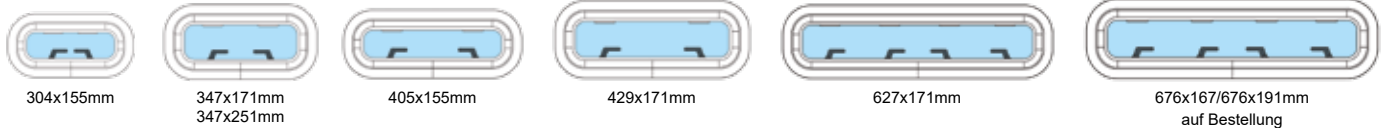

Econline Klappfenster