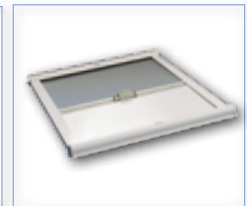

Standard Decksluken ohne Flansch

STANDARD LUKEN

Elegant fügen sich Lukendeckel und Unterteil ineinander beim Schließen. Hierbei deckt der Lukendeckel auch die Schrauben ab, die durch das Unterteil die Luke am Deck festhält. Tiefe Ablaufrinnen sorgen dafür, dass bei fachgerechter Montage eine 100% ige Dichtigkeit über viele Jahre erhalten bleibt.

Standard Luken

**CE Class-A
Area II**

Aufbau

FLIEGENGITTETER

INNENRAHMEN

DUO SYSTEM

GEBO SONDERANFERTIGUNGEN

Auf Anfrage werden auch Sondermasse gefertigt.

Standardluken ohne Flansch

Best.-Nr	Lochmass L x B mm	Radius mm	Aussenmass LxW mm	Radius mm	Glas mm	Moskitonetz	Gittergröße	Innenrahmen aluminium	Duosystem
80.20.10.00	200 x 200	30	260 x 260	60	10	84.55.01.20	195 x 195	80.07.00.06	
80.20.27.00*	260 x 260	30	320 x 320	60	10	84.55.01.22*	255 x 255	80.07.26.00*	
80.20.20.00	325 x 185	30	385 x 245	60	10	84.55.01.21	320 x 180	80.07.10.00	
80.20.90.00	341 x 196	30	401 x 256	60	10	84.55.01.28	336 x 191	80.03.41.00	
80.21.00.00	410 x 410	30	470 x 470	60	10	84.55.01.29	405 x 405	80.04.10.41	
80.20.30.00	450 x 320	30	510 x 380	60	10	84.55.01.23	445 x 315	80.07.45.03	84.70.01.50
80.20.80.00*	451 x 451	30	511 x 511	60	10	84.55.01.30*	446 x 446	80.07.45.10*	
80.20.40.00	500 x 370	30	560 x 430	60	10	84.55.01.24	495 x 365	80.07.40.00	84.70.01.51
80.20.50.00	500 x 500	30	560 x 560	60	10	84.55.01.25	495 x 495	80.07.50.00	84.70.01.52
80.20.60.00	620 x 620	30	680 x 680	60	15	84.55.01.26	615 x 615	80.07.61.00	84.70.01.53
80.20.70.00*	800 x 800	30	860 x 860	60	15	84.55.01.31*	795 x 795	80.07.80.80*	
80.20.75.00*	900 x 900	30	960 x 960	60	15				