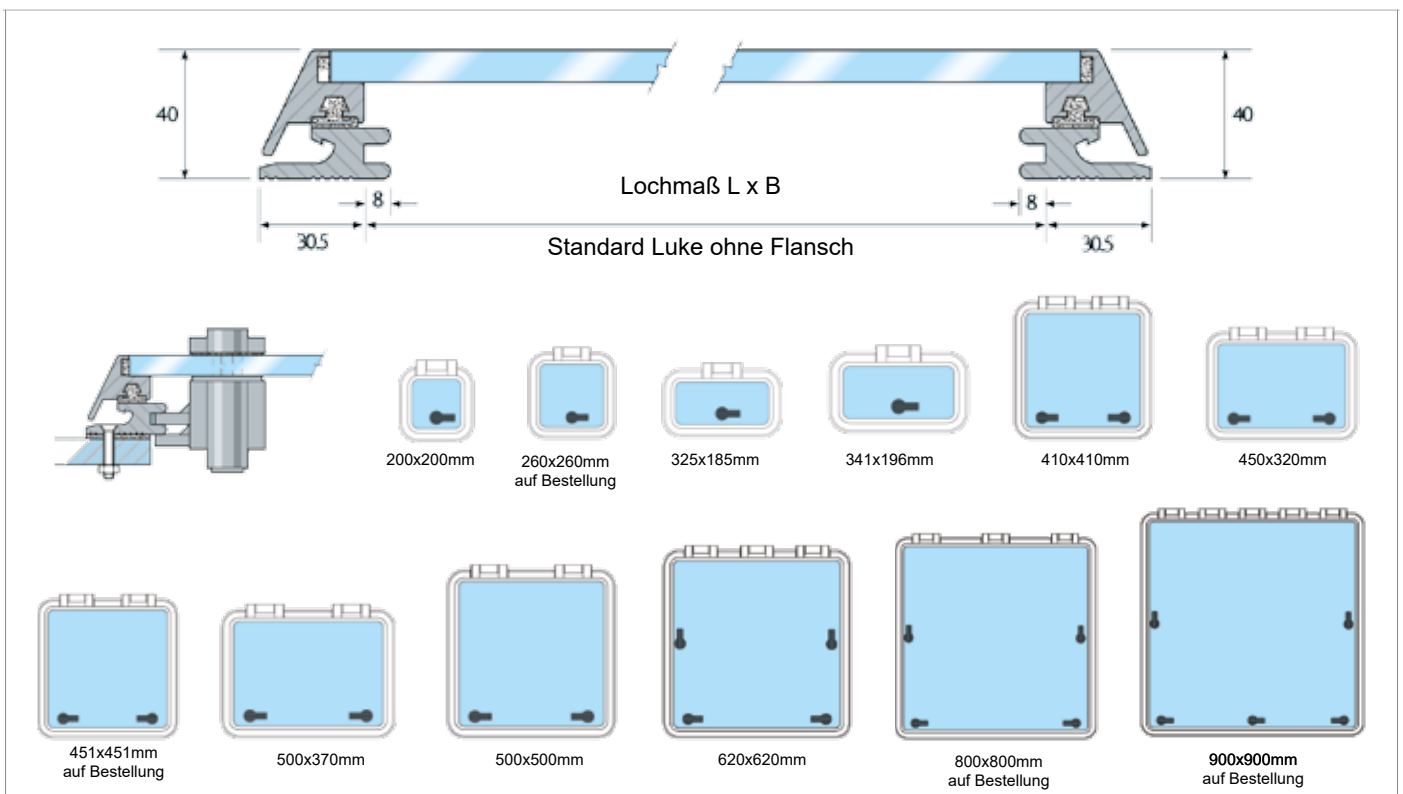

STUFENLOSER ÖFFNUNGSWINKEL BIS ZU 180° UND EINFACHE JUSTIERUNG DER SCHARNIERE

Extra starke Scharniere ermöglichen das stufenlose Öffnen